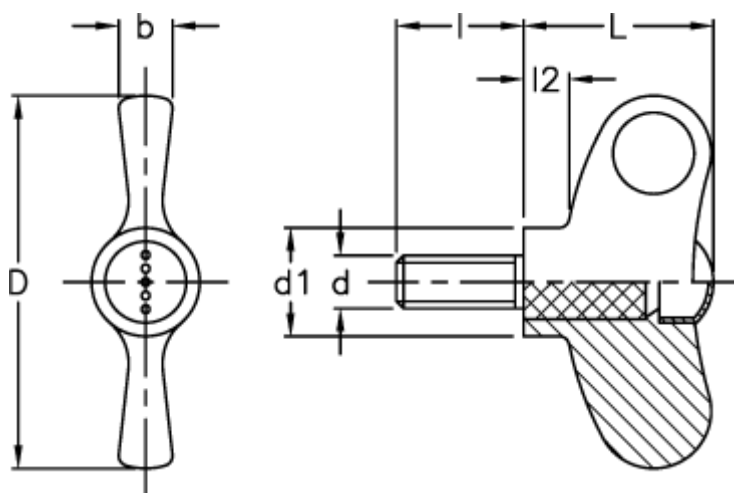

Varenummer: 23052236464  
Beskrivelse: E+G Vingeskrue  
EWN.55 p-M8x40-C4, gul dækkappe

## Mål

b	= 8
D	= 55
d1	= 16.0
d 6g	= M8
l	= 40
L	= 28
l2	= 6.5